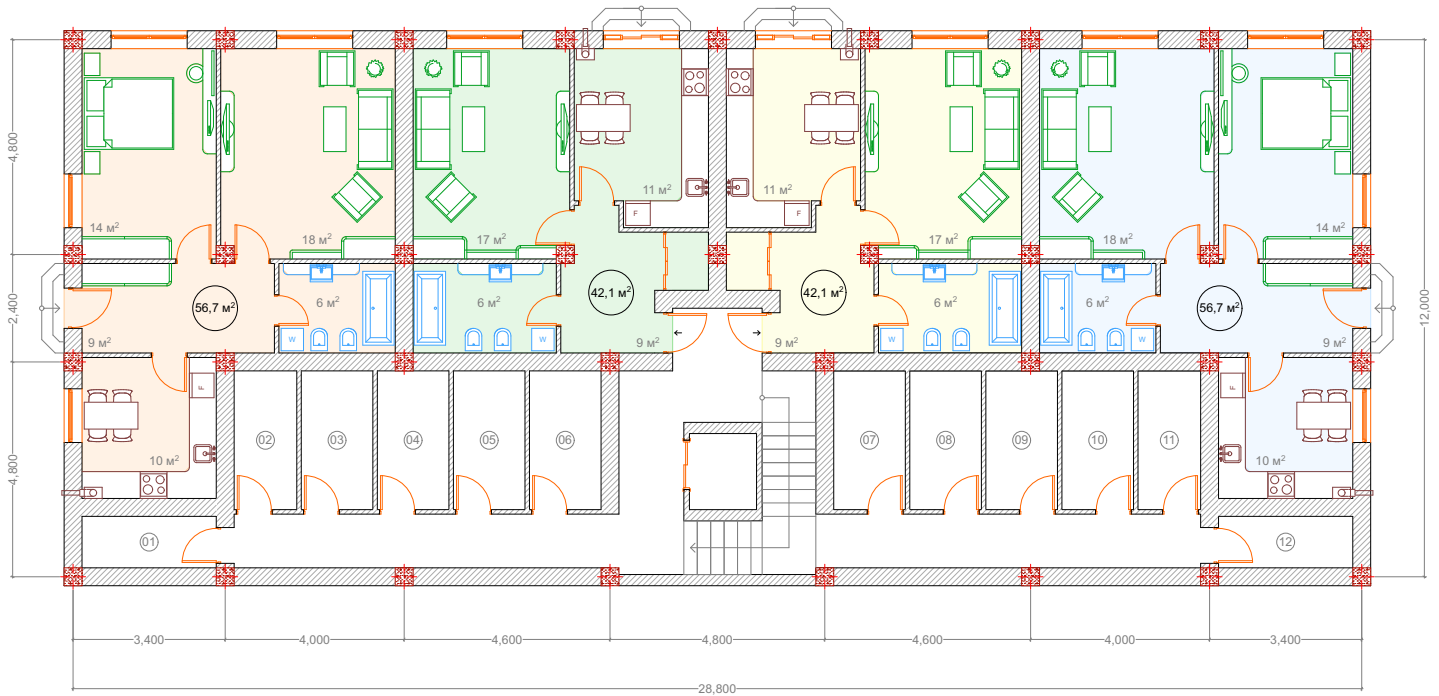

# ПЛАН ПАРТЕРА

жилого дома S+P+5+M по ул. Ливию Деляну 24, мун. Кишинэу.

# ПЛАН ПЕРВОГО ЭТАЖА

жилого дома S+P+5+M по ул. Ливию Деляну 24, мун. Кишинэу.

# ПЕРВЫЙ ВАРИАНТ ПЛАНИРОВКИ ЭТАЖА жилого дома S+P+5+M по ул. Ливию Деляну 24, мун. Кишинэу.