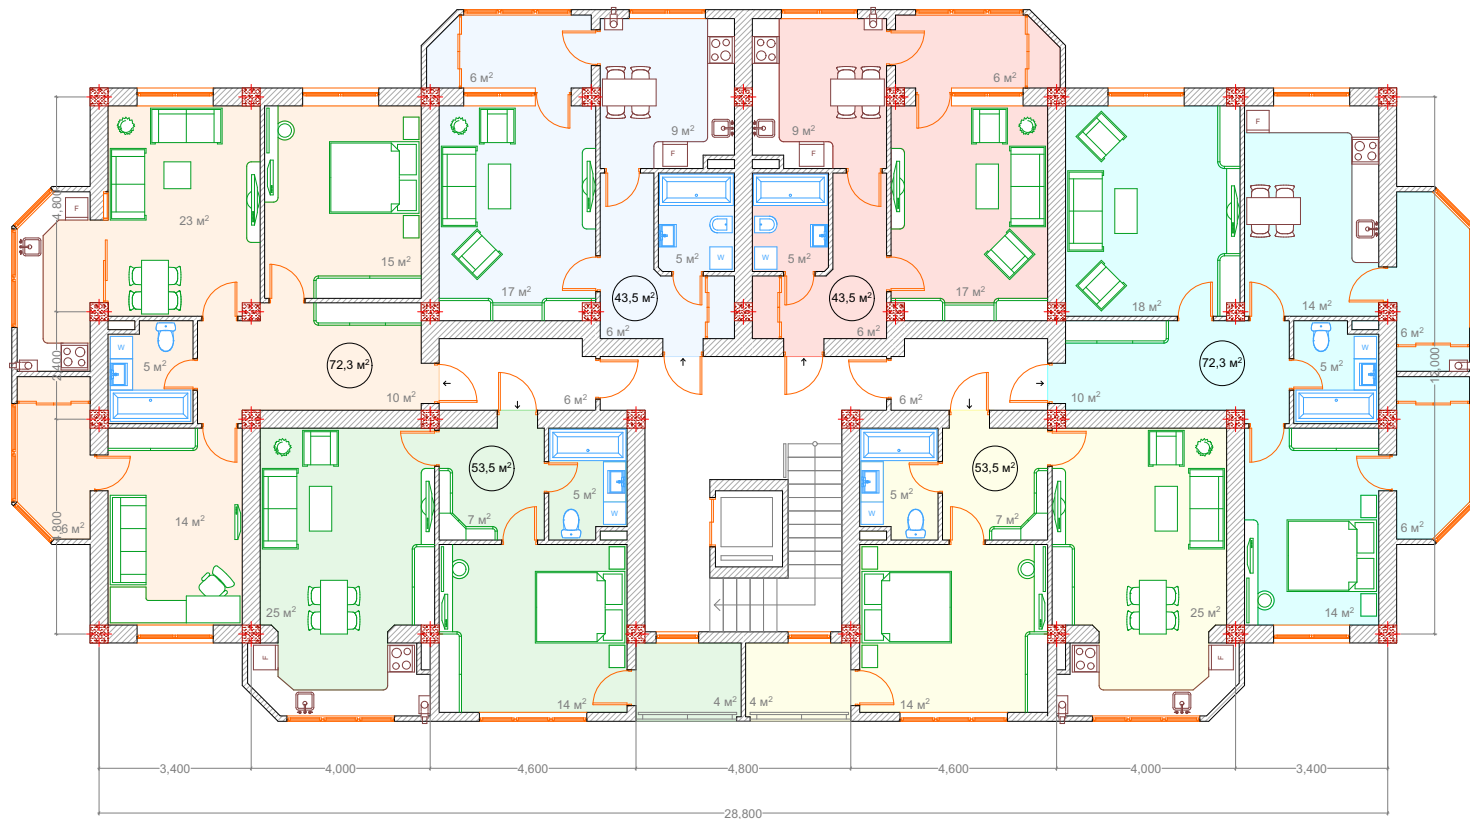

# ПЛАН ПАРТЕРА

жилого дома S+P+5+M по ул. Ливию Деляну 24, мун. Кишинэу.

# ПЛАН ПЕРВОГО ЭТАЖА

жилого дома S+P+5+M по ул. Ливию Деляну 24, мун. Кишинэу.

# ПЕРВЫЙ ВАРИАНТ ПЛАНИРОВКИ ЭТАЖА жилого дома S+P+5+M по ул. Ливию Деляну 24, мун. Кишинэу.