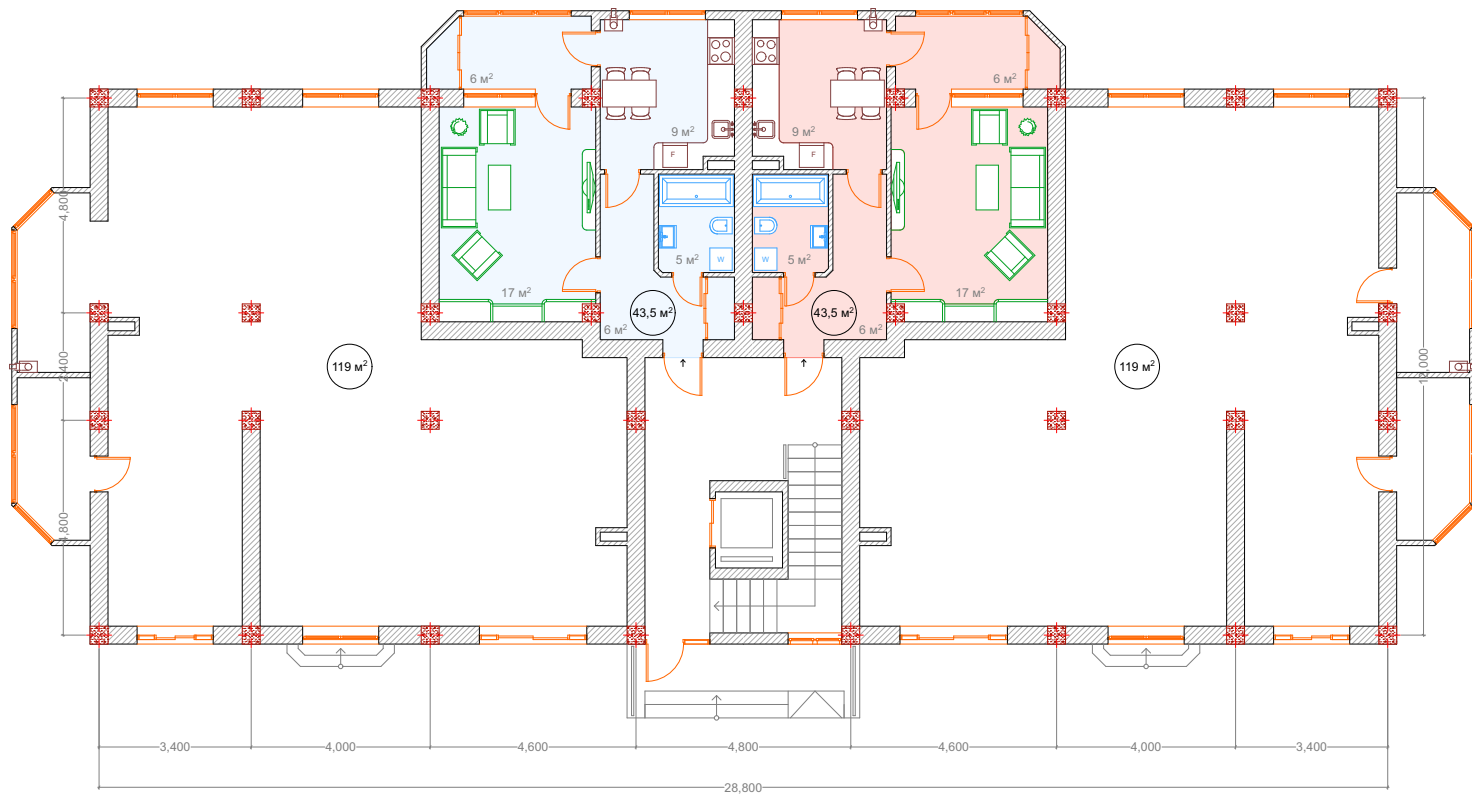

# ПЛАН ПАРТЕРА

жилого дома S+P+5+M по ул. Ливию Деляну 24, мун. Кишинэу.

# ПЛАН ПЕРВОГО ЭТАЖА

жилого дома S+P+5+M по ул. Ливию Деляну 24, мун. Кишинэу.

# ПЕРВЫЙ ВАРИАНТ ПЛАНИРОВКИ ЭТАЖА жилого дома S+P+5+M по ул. Ливию Деляну 24, мун. Кишинэу.